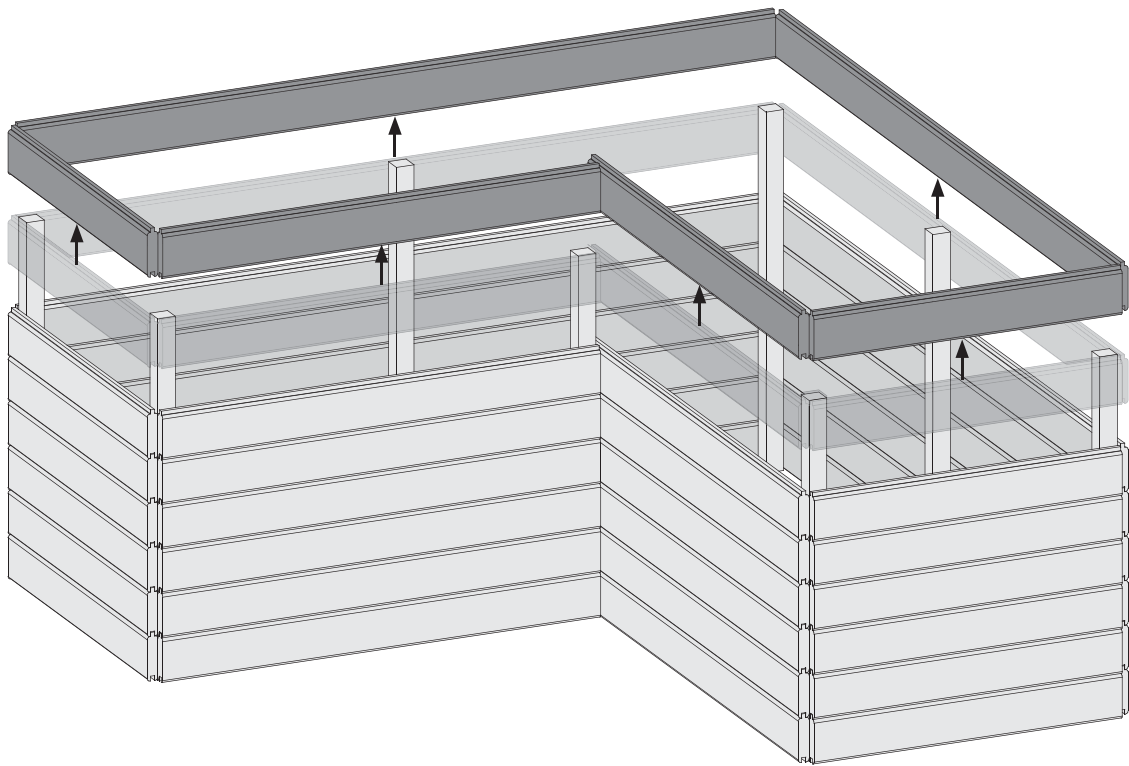

Ø3 mm 4x50
56x