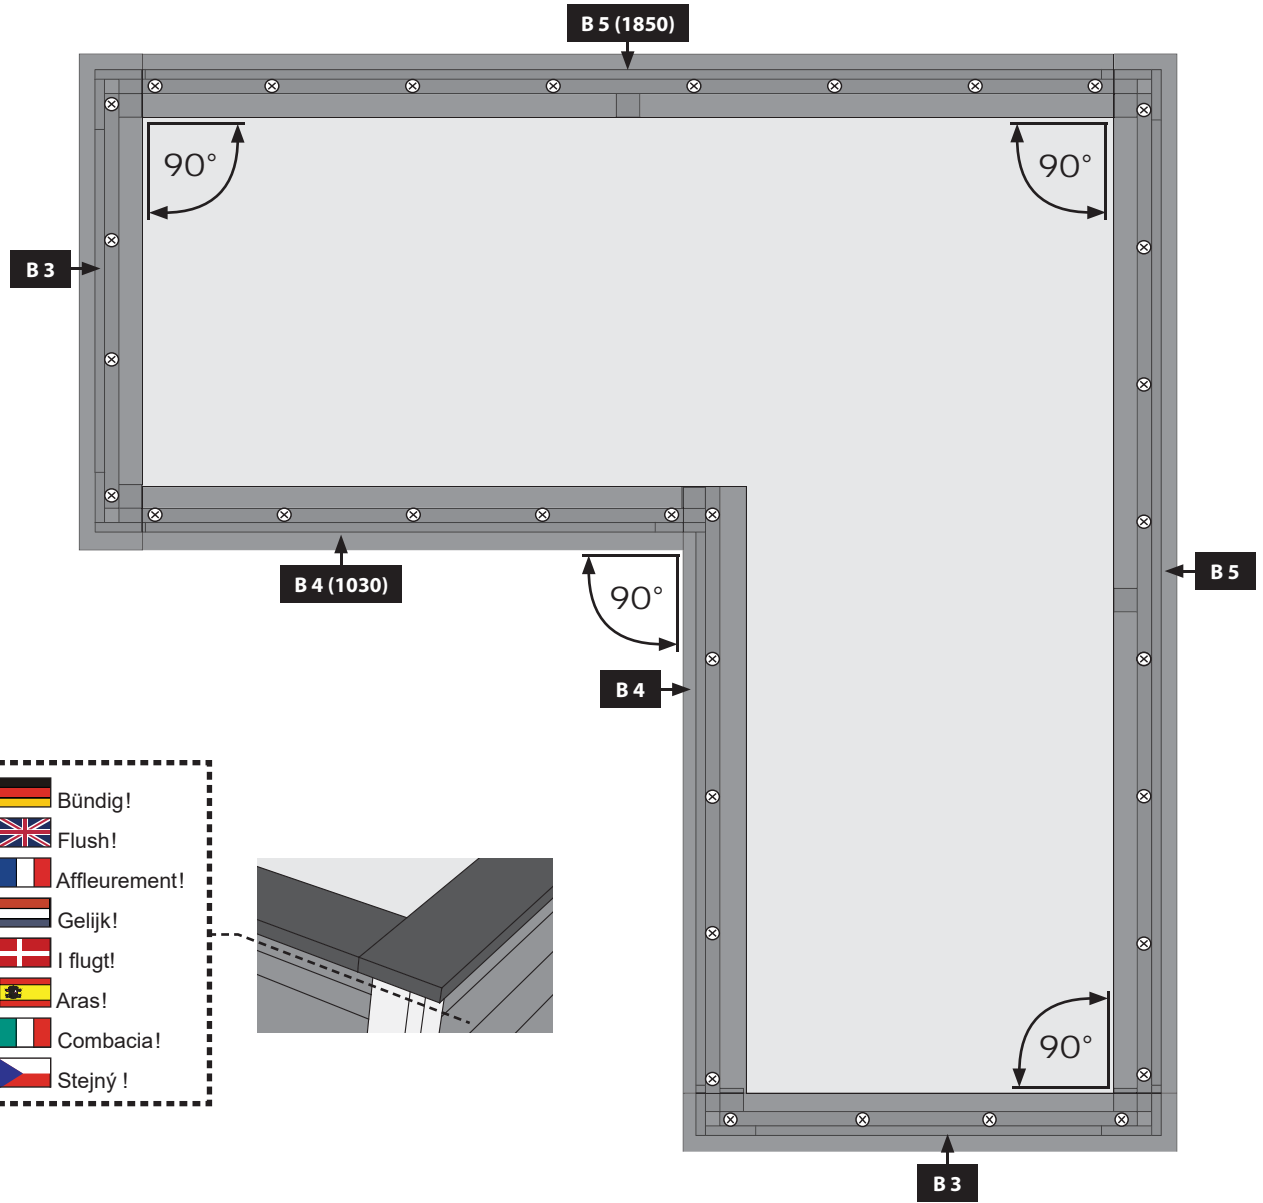

|         |                    |          |
|---------|--------------------|----------|
| 4 x B1  | 1920 x 45 x 18 mm  | ID 15477 |
| 13 x B2 | 900 x 95 x 18 mm   | ID 39966 |
| 2 x B3  | 940 x 120 x 18 mm  | ID 42697 |
| 2 x B4  | 1150 x 120 x 18 mm | ID 19311 |
| 2 x B5  | 1970 x 120 x 18 mm | ID 19303 |
| 8 x B6  | 900 x 45 x 45 mm   | ID 57240 |

|         |                    |          |
|---------|--------------------|----------|
| 16 x R1 | 790 x 121 x 28 mm  | ID 42349 |
| 8 x R2  | 1122 x 121 x 28 mm | ID 19359 |
| 8 x R3  | 1195 x 121 x 28 mm | ID 19358 |
| 16 x R4 | 1940 x 121 x 28 mm | ID 7440  |

10

11

Ø3 mm 4x50

34x

-  Bündig!
-  Flush!
-  Affleurement!
-  Gelijk!
-  I flugt!
-  Aras!
-  Combacia!
-  Stejný !

 Hochbeet befüllen  
 remplir correctement  
 fill properly

 goed invullen  
 llenar correctamente