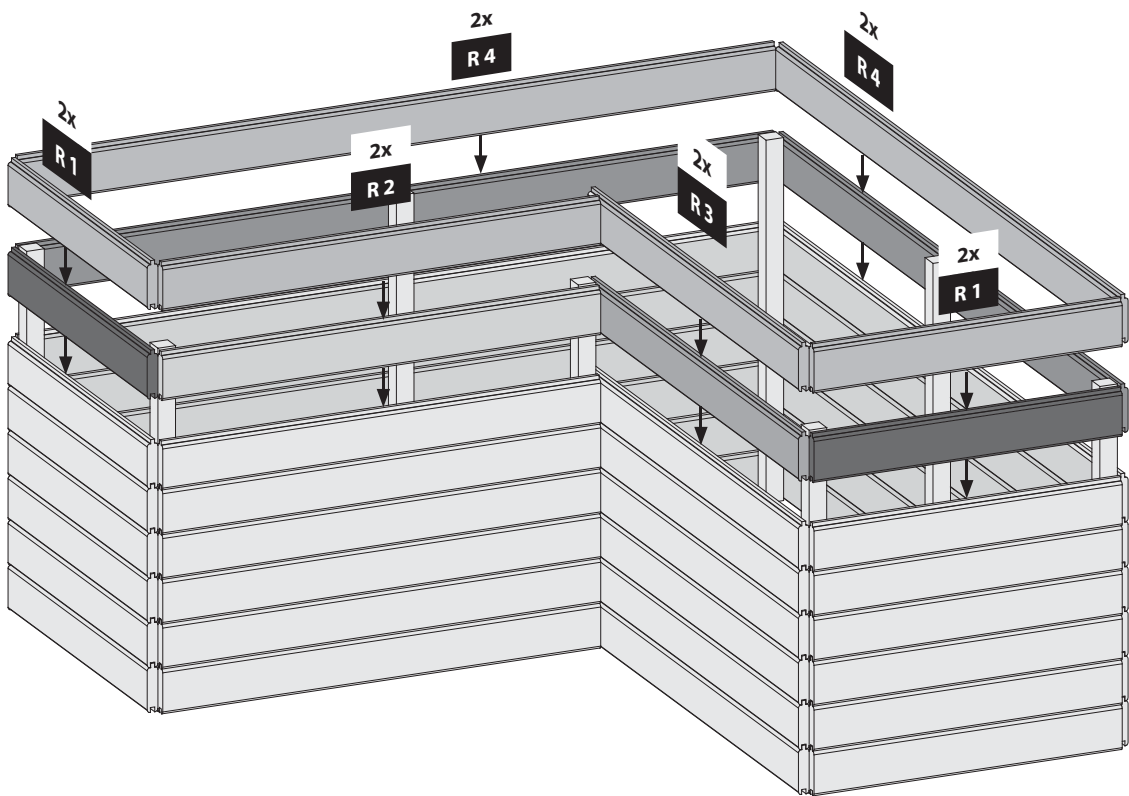

Ø3 mm 4x50
56x