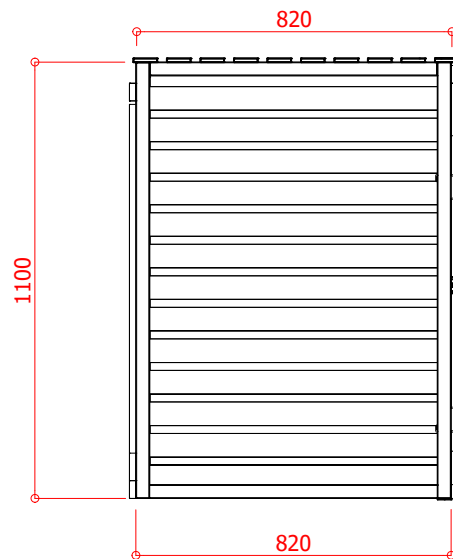

S754

úložný box návod na montáž / összeszerelési útmutató / instrukcije montažu

S754

S754

5 412025 007547

	Ref.	Bruto	L	Index	#
	A	S754-A		2	
	B	S754-B		1	
	C	S754-C		2	
	D	S754-D		2	
	H			2	
	F	S754-F		2	
	E	S754-E		6	
	G	S754-G		2	
		S754-ZMT			
		#4			
		#2			
		 3.0 x 30 #40			
		 3.0 x 40 #40			
		 4.0 x 45 #2			
		 Ø 4.0 FE #2			
		 M8 x 65 #4			
		 Ø 8.0 FE #4			
		 Ø 8.0 PA #4			

S754

PO _____

Winkel / Magasin / Store / :

Klant / Cliënt / Client / :
Adres:

Verantwoordelijke / Responsable

S754

1

- A = 2
- B = 1
- H = 2
- E = 2

 3.0 x 40 #16

- F = 2
- E = 4

 3.0 x 40 #24

S754

D = 2

2

- M8 x 65 #4
- ⊙ Ø8 FE #4
- ⊙ Ø8 PA #4

G = 2

- 4.0 x 45 #2
- ⊙ Ø4 FE #2

S754

C = 2

3

3.0x30 #40

4