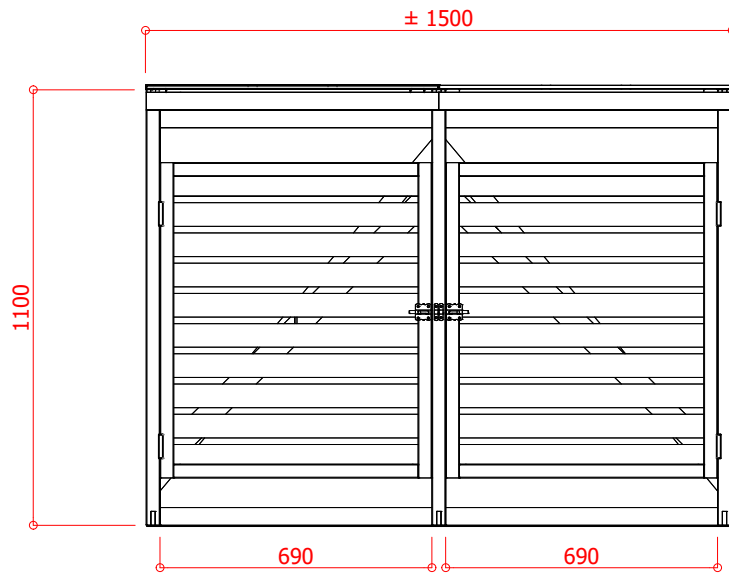

S754

úložný box návod na montáž / összeszerelési útmutató / instrukcije montažu

S754

S754

5 412025 007547

	Ref.	Bruto	L	Index	#
	A	S754-A		2	
	B	S754-B		1	
	C	S754-C		2	
	D	S754-D		2	
	H			2	
	F	S754-F		2	
	E	S754-E		6	
	G	S754-G		2	
		S754-ZMT			
		#4			
		#2			
		 3.0 x 30 #40			
		 3.0 x 40 #40			
		 4.0 x 45 #2			
		 Ø 4.0 FE #2			
		 M8 x 65 #4			
		 Ø 8.0 FE #4			
		 Ø 8.0 PA #4			

 3.0 x 40 #16

- F = 2
- E = 4

 3.0 x 40 #24

S754

D = 2

2

- M8 x 65 #4
- ⊙ Ø8 FE #4
- ⊙ Ø8 PA #4

G = 2

- 4.0 x 45 #2
- ⊙ Ø4 FE #2

S754

C = 2

3

3.0x30 #40

4