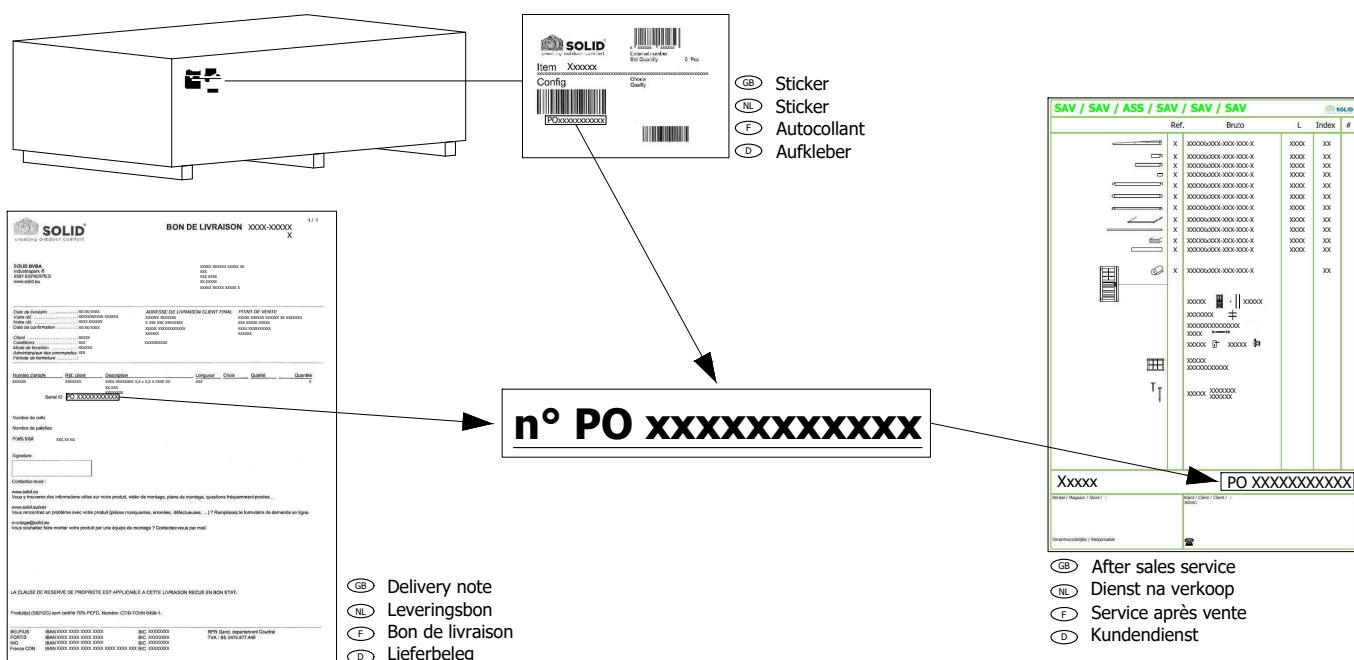

S754

úložný box návod na montáž / összeszerelési útmutató / instrukcije montažu

S754

S754

5 412025 007547

	Ref.	Bruto	L	Index	#
	A	S754-A		2	
	B	S754-B		1	
	C	S754-C		2	
	D	S754-D		2	
	H			2	
	F	S754-F		2	
	E	S754-E		6	
	G	S754-G		2	
		S754-ZMT			
		#4			
		#2			
		 3.0 x 30 #40			
		 3.0 x 40 #40			
		 4.0 x 45 #2			
		 Ø 4.0 FE #2			
		 M8 x 65 #4			
		 Ø 8.0 FE #4			
		 Ø 8.0 PA #4			

S754

PO _____

Winkel / Magasin / Store / :

Klant / Cliënt / Client / :
Adres:

Verantwoordelijke / Responsable

S754

1

- A = 2
- B = 1
- H = 2
- E = 2

 3.0 x 40 #16

- F = 2
- E = 4

 3.0 x 40 #24

S754

D = 2

2

- M8 x 65 #4
- ⊙ Ø8 FE #4
- ⊙ Ø8 PA #4

G = 2