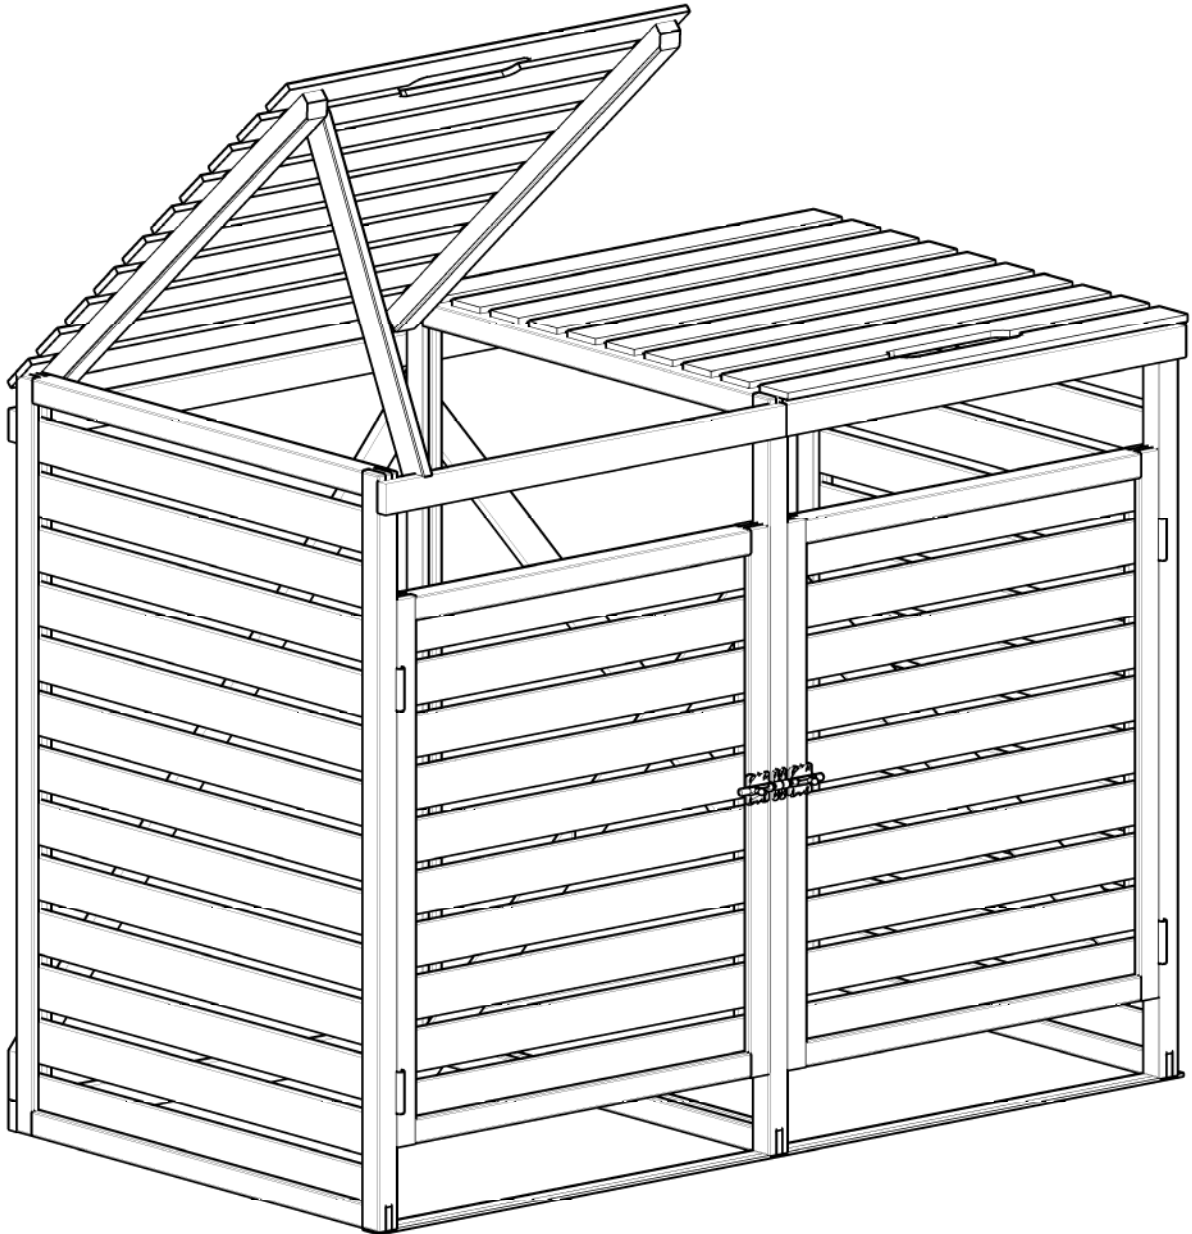

S754

úložný box návod na montáž / összeszerelési útmutató / instrukcije montažu

S754

S754

5 412025 007547

	Ref.	Bruto	L	Index	#
	A	S754-A		2	
	B	S754-B		1	
	C	S754-C		2	
	D	S754-D		2	
	H			2	
	F	S754-F		2	
	E	S754-E		6	
	G	S754-G		2	
		S754-ZMT			
		#4			
		#2			
		 3.0 x 30 #40			
		 3.0 x 40 #40			
		 4.0 x 45 #2			
		 Ø 4.0 FE #2			
		 M8 x 65 #4			
		 Ø 8.0 FE #4			
		 Ø 8.0 PA #4			